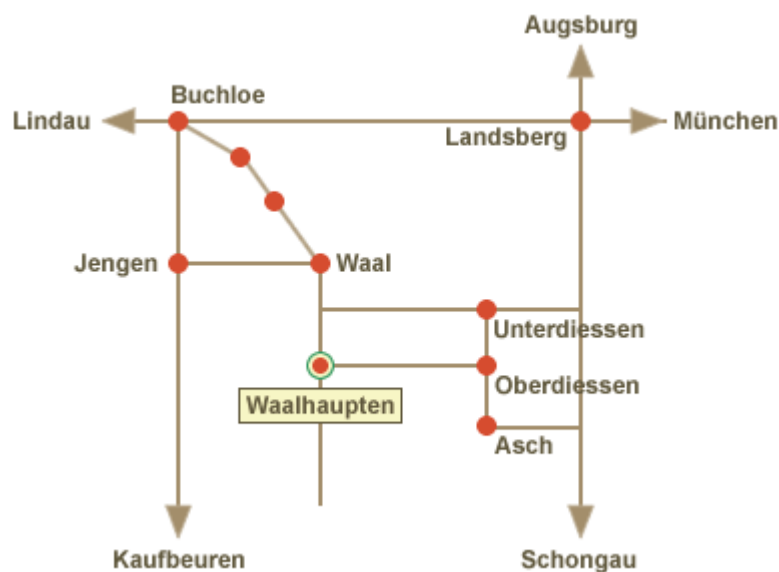

Anfahrt und Wegbeschreibung

Heilpraxis für Psychotherapie

Felicitas von Woyna
Kirchweg 1
86875 Waalhaupten

Tel: 08246 / 1376

Die Praxis befindet sich in Waalhaupten, zwischen Landsberg und Kaufbeuren, in der Nähe von Buchloe/Waal. Die malerische Umgebung von Wiesen und Wäldern lädt dazu ein, die Therapiestunde vielleicht mit einem kleinen Spaziergang abzurunden.

Anfahrt über die A 96 Richtung Landsberg – Lindau

Ausfahrt Buchloe – Waal In Richtung Waal abbiegen, durch die Ortschaften Honsolgen, Bronnen und Waal hindurch fahren. Hinter Waal am See rechts abbiegen Richtung Waalhaupten. In Waalhaupten links zur Kirche hinauf - das erste Haus hinter der Kirche Kirchweg 1.

Anfahrt über die B17 Landsberg – Schongau

Ca. 10 km hinter Landsberg Ausfahrt Unterdiessen – Waal rechts abbiegen. In Unterdiessen erste Kreuzung links Richtung Asch. Nach einigen Kilometern rechts Richtung Oberdiessen – Waalhaupten abbiegen, durch Oberdiessen hindurch, den Berg hinauf, durch den Wald nach Waalhaupten. In Waalhaupten zweite Querstraße rechts in den Kirchweg einbiegen. Kirchweg 1.